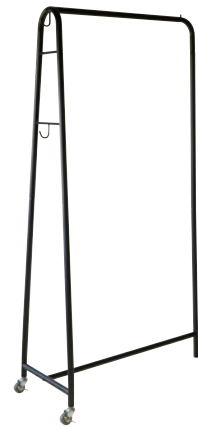

シンプルでありながら個性的なフォルム。
スツールとしてはもちろん、ベッド横のサイドテーブルや
グリーンを飾るディスプレイスタンドとして使うのもおすすめ。

Iron Leg Stool アイアンレッグスツール

- サイズ 約W479×D272×H450mm
(座面:約W380×D225mm)
- 材 質 スチール(粉体塗装)・天然木化粧合板(シナ材突板)
- J A N 4580153763800
- 重 量 約3.2kg
- 入 数 1
- 生産国 中国

ILS-UC

サイドにコーディネートスペースの付いたアイアン製ハンガーラック。
スリムなので、来客用のコートハンガーとしても。
2箇所にキャスターが付いており、移動もスムーズ。

Iron Hanger Rack Slim アイアンハンガーラック スリム

サイズ 約W631×D453×H1670mm
材質 本体:スチール(粉体塗装)
キャスター:エラストマー
J A N 4580153763763
重量 約 4.8kg
入数 1
生産国 中国
耐荷重 ハンガーポール10kg
フック各3kg

IHR-S-UC

スタイリッシュなアイアン製ハンガーラック。
 サイドのスペースでコーディネートが確認でき、お出かけ準備の時短にも。
 アイアンを生かしたシンプルなフォルムは、置いておくだけで空間のアクセントに。

Iron Hanger Rack Wide アイアンハンガーラック ワイド

サイズ 約W931×D453×H1670mm
 材質 本体:スチール(粉体塗装)
 キャスター:エラストマー
 J A N 4580153763770
 重量 約 5.2kg
 入数 1
 生産国 中国
 耐荷重 ハンガーポール15kg
 フック各3kg

IHR-W-UC

奥行27cm、スリムな設計の玄関用スツール。
荷物の一時置きや、靴の脱ぎ履きに便利。
両サイドのアームはデザインのアクセントにも。

Iron Leg Entrance Stool アイアンレッグ玄関スツール

サイズ 約W501×D272×H522mm

座面の高さ:400mm

(座面内寸:約W442×D225mm)

材 質 スチール(粉体塗装)・天然木化粧合板(シナ材突板)

J A N 4580153763817