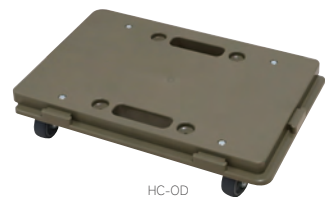

家の中で使える小さな台車。

タテやヨコに自由に連結でき、重い物の移動や保管などに便利。

Home Carry ホームキャリー

サイズ 約W275×D410×H75mm
材質 樹脂板:耐衝撃性PP
キャスター:エラストマー
カラー モカ(MC)・オリーブドラブ(OD)
J A N MC 4580153762513
OD 4580153763435
重量 約 1.2kg
入数 5
生産国 日本
耐荷重 80kg

HC-OD