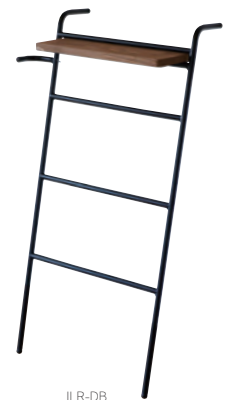

重 量 約4.1kg

入 数 1

生産国 中国

耐荷重 下棚1kg

ILES-UC

立て掛けるだけで靴の収納スペースを増やすことができるシューズラック。
棚板をたためばブーツなど背の高い靴も収納できます。

Iron Shoes Rack アイアンシューズラック

サイズ 約W600×D325×H861mm
材 質 スチール(粉体塗装)・天然木(パイン)
カラー ターグブラウン(DB)
J A N 4580153762940
重 量 約 4.5kg
入 数 1
生産国 中国
耐荷重 一棚あたり1.5kg
天板1.5kg

ISR-DB

傘を吊るして収納できるおしゃれなアンブレラハンガー。
アーム部分には折りたたみ傘を掛けることができ、
天板には小物やカギを置くことができます。

Iron Umbrella Hanger アイアンアンブレラハンガー

サイズ 約W372×D297×H1074mm
材 質 スチール(粉体塗装)・天然木(パイン)
カラー ダークブラウン(DB)
J A N 4580153762926
重 量 約 1.7kg
入 数 1
生産国 中国
耐荷重 バー1つあたり1.5kg
天板1.5kg
アーム1kg

IUH-DB

立て掛け式のアイアン製ラダーラック。
掃除道具などをディスプレイして魅せる収納に。

Iron Ladder Rack アイアンラダーラック

サイズ 約W472×D259×H861mm
 材質 スチール(粉体塗装)・天然木(パイン)
 カラー ダークブラウン(DB)
 J A N 4580153762933
 重量 約 2.0kg
 入数 1
 生産国 中国
 耐荷重 バー1つあたり1.5kg
 天板1.5kg
 アーム1kg

ILR-DB

アイアンに木板をセットするだけで絵になるサイドテーブル。
ソファ横でカップを置いたり、ベッドサイドのちょっとした小物置きにも便利。

Iron Leg Side Table Low アイアンレッグサイドテーブル Low

サイズ 約W310×D194×H402mm
材質 スチール(粉体塗装)・天然木(バイン)
カラー ナチュラル(NA)・ダークブラウン(DB)
J A N NA 4580153762735
DB 4580153762742
重量 約 2.1kg
入数 3
生産国 中国
耐荷重 3kg