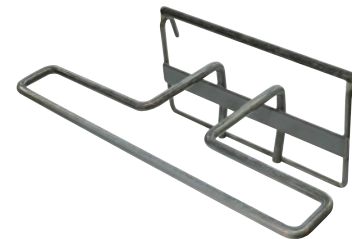

BACKPACK HANGER

型番 WW-WOP-BPH
品名 ワイヤーオプションパーツ
リュックハンガー
サイズ 約W236×D115×H85mm
材質 スチール（粉体塗装）
※鉄本来の風合いを残すため、
クリア塗装で仕上げております。
J A N 4580153763428
入数 12
生産国 中国
耐荷重 5kg